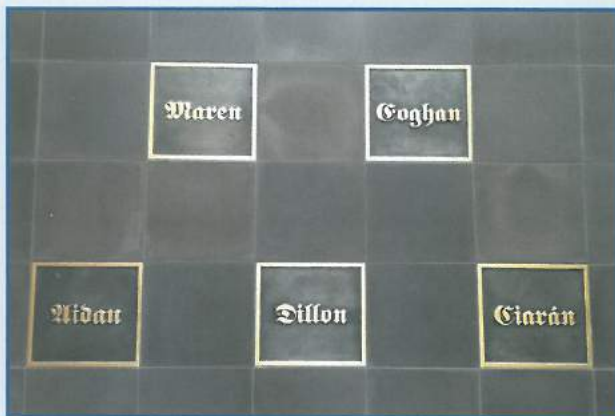

◀ Gehwegplatte für den Außenbereich aus Rotbronze, Untergrund pneumatisch mattiert, Schrift feingeschliffen

Erhaben gravierte Messingplatte mit mattiertem und dunkel eingefärbtem Grund, Oberfläche feingeschliffen, mit unsichtbaren Abstandhaltern an der Wand montiert

▶ Aufwendig bearbeiteter Edelstahl-Fußbodeneinleger, erhaben gefräst, mit pneumatisch mattiertem Untergrund

▲ In das Pflaster eingelassene Messingplatte, erhaben gefräst, mit innovativer Befestigung zur Verhinderung von Spannungsrissen

Messingschild mit feingeschliffenen Oberflächen und dunkler Grundfläche ▶

◀ Erhaben gravierte Messingplatten, Oberflächen geschliffen, Grund pneumatisch mattiert, in Fußbodenfliesen im Innenbereich eingelassen